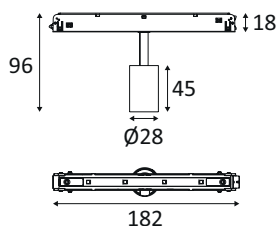

TR46308

YOKA 1 4W 300Lm 30°

Projecteur pour éclairage d'accentuation pour DECO TRACK 48.
Cylindre texturé.
2700K, 3000K ou 4000K au choix via un interrupteur sur l'adaptateur.
Dimmable avec un convertisseur DALI-PUSH (CD184, CD185).

WEB

GÉNÉRAL

Classe ETIM	EC001744
Garantie	5 ans
Durée de vie	L80B50 - 50.000h
Matière corps	Aluminium
Couleur	Noir mat - Doré
Diamètre	28 mm
Hauteur	97 mm
Poids net	0,086 kg

PHYSIQUE

Technologie	LED intégrée
Source(s) incluse(s)	Oui
Angle d'inclinaison	90°
Angle de rotation	350°
IP (indice de protection)	IP20
IK (résistance mécanique)	IK02
Anti-vandalisme	Non
Test au fil incandescent	850°
Détecteur de mouvement	Non